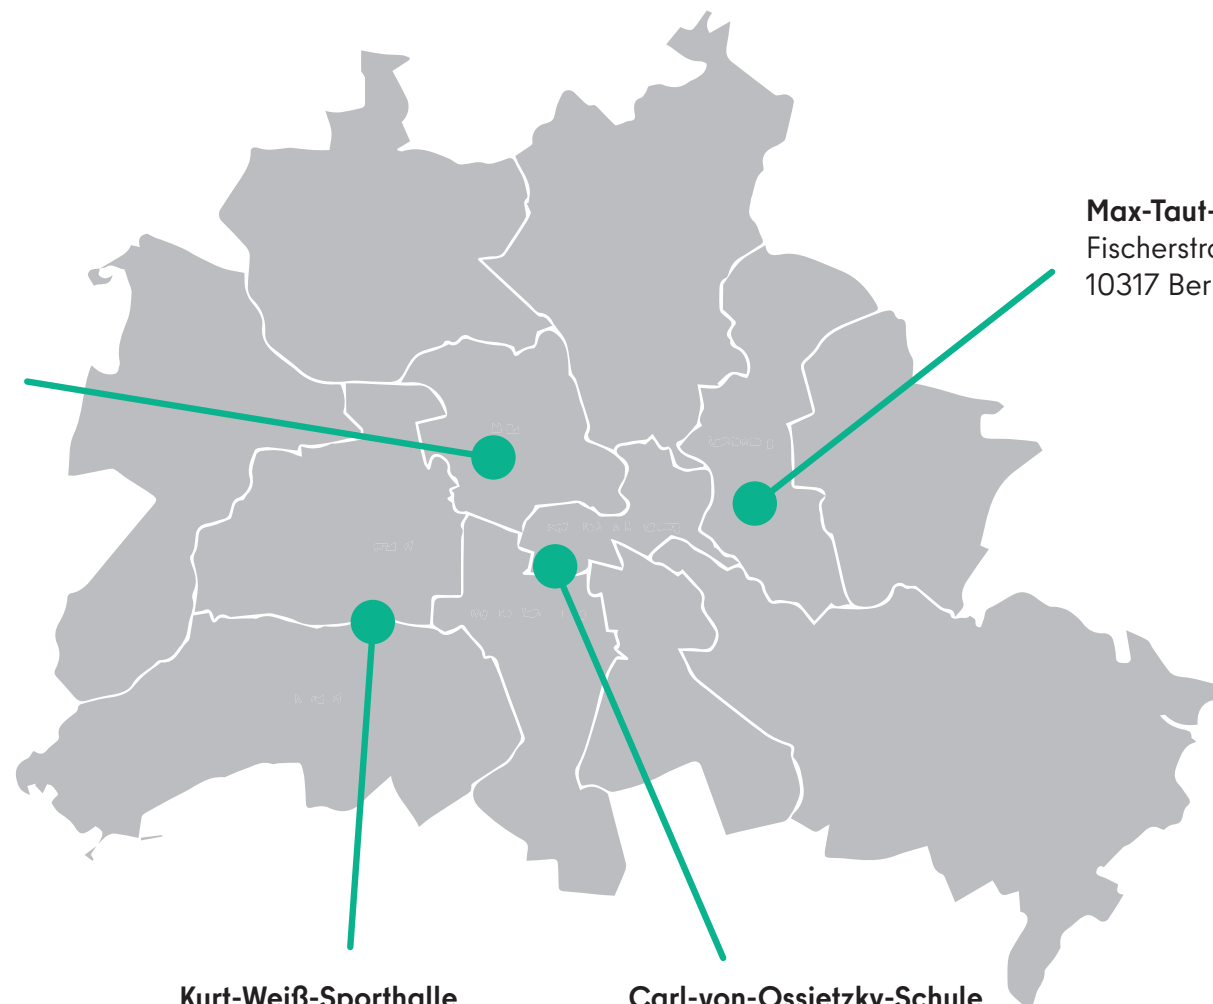

# ZENTREN ZUR PCR-NACHTESTUNG FÜR SCHULE, KITA UND KINDERTAGESPFLEGE

In diesen vier Testzentren der Senatsverwaltung für Gesundheit, Pflege und Gleichstellung, betrieben von DX21 GmbH, werden die **PCR-Nachtestungen nach positivem Schnelltest ohne Terminvereinbarung** täglich von 7:00 bis 16:30 Uhr durchgeführt.

**Poststadion**  
Lehrter Straße 59  
10557 Berlin

**Max-Taut-Schule (OSZ)**  
Fischerstraße 36  
10317 Berlin

Ärzte-Hotline

**0800-3848688**

(täglich von 7:00 bis 16:30 Uhr)

**Kurt-Weiß-Sporthalle**  
Franzensbader Straße 16  
14193 Berlin

**Carl-von-Ossietzky-Schule**  
Blücherstraße 46-47  
10961 Berlin